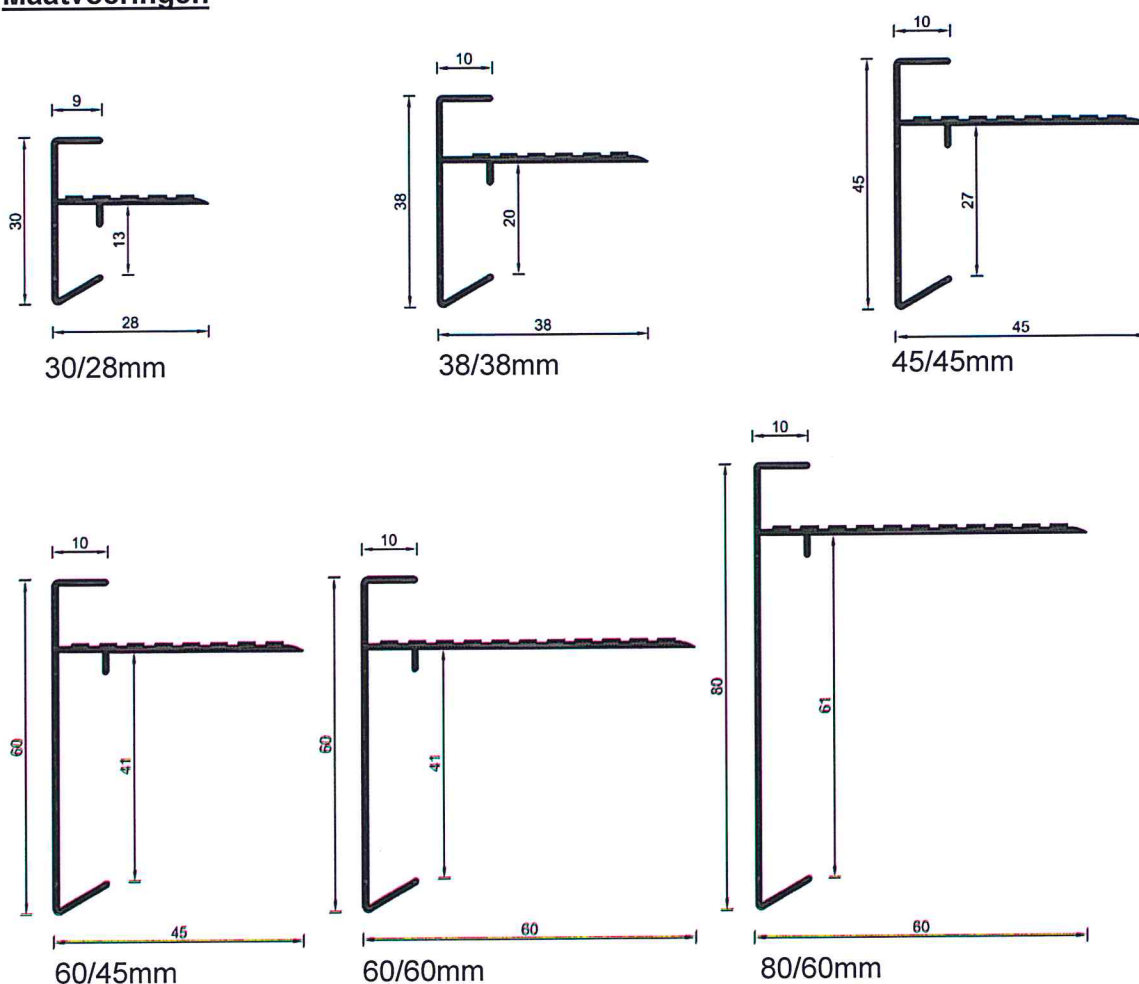

## Informatie

De daktrim kan bevestigd worden met een schroef, en worden onderling verbonden met een verbindingsplaatje. De standaard lengte van een daktrim is 2,50 meter. Een buitenhoekstuk heeft een afmeting van 40x40cm, en een hoek van 90 graden.

## Maatvoeringen

## Prijzen

Maat in mm	Prijs per meter	Prijs per buitenhoekstuk
30/28	€ 1,44	€ 4,94
38/38	€ 1,94	€ 5,44
45/45	€ 2,21	€ 5,71
60/45	€ 2,49	€ 5,99
60/60	€ 2,80	€ 6,30
80/60	€ 3,71	€ 7,21
110/60	€ 4,78	€ 8,28