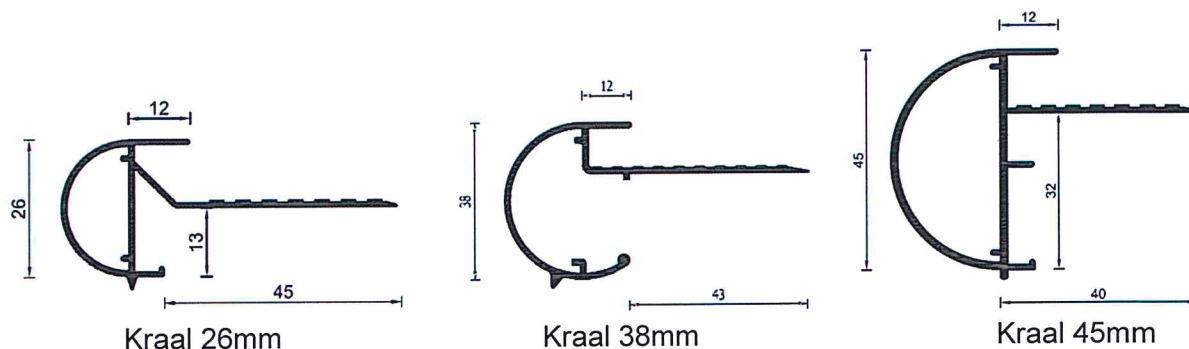

Aluminium kraaltrim blank

Informatie

De daktrim kan bevestigd worden met een schroef, en worden onderling verbonden met een verbindingsplaatje. De standaard lengte van een kraaltrim is 2,50 meter. Een buitenhoekstuk heeft een afmeting van 40x40cm, en een hoek van 90 graden.

Maatvoeringen

Prijzen

Maat in mm	Prijs per meter	Prijs per buitenhoekstuk
Kraal 26	€ 4,69	€ 9,50
Kraal 38	€ 7,00	€ 11,81
Kraal 45	€ 6,65	€ 11,46

De lengtes zijn standaard 2,50 meter. Het aantal meters wordt afgerond met sprongen van 2,50 meter. Zie ook het voorbeeld hieronder. Prijzen zijn exclusief 21% BTW.

Prijsvoorbeeld:

*U heeft nodig: - 16,25 meter kraaltrim 26mm.
- 4 stuks buitenhoeken.
- verbindingsplaatjes.*

De 16,25 meter wordt afgerond op 17,5 meter (7x2,50 meter). de benodigde 10 verbindingsplaatjes krijgt u er gratis bij (7 lengtes + 3 hoeken = 10 verbindingsplaatjes).

17,50 meter x € 3,96 = € 69,30.

4 hoekstuk x € 8,77 = € 35,08.

Totaalbedrag: € 69,30 + € 35,08 = € 104,38 excl. BTW x 1,21 = € 126,30 inclusief BTW.

partner voor bouwers en beheerders